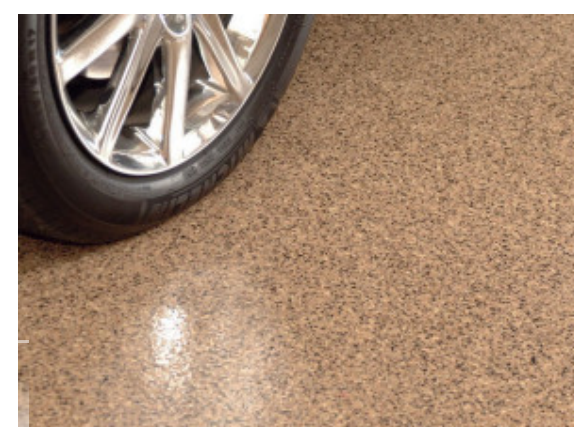

Warto przeczytać